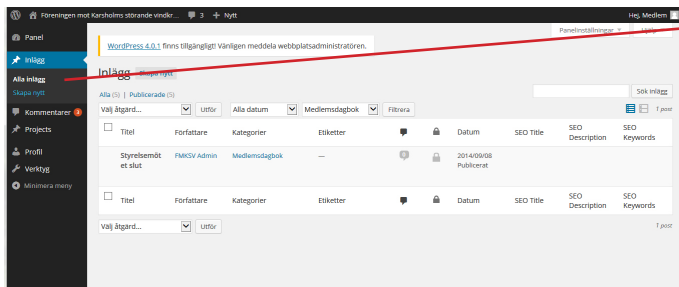

Inlägg > Alla inlägg

Genom att klicka här får du alla dina inlägg listade.

Inlägg som är inte publicerade kan du ändra i och ta bort.