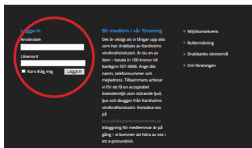

## Anvisningar medlemssidor

[www.karsholmsvindkraft.se](http://www.karsholmsvindkraft.se)

Inloggning görs på första sidan längst ned till vänster.

När du är inloggad har det tillkommit två rubriker i menyn. Innehållet under dessa är endast synliga för inloggade medlemmar. Dessutom finns ett svart fält längst upp.

Längst till höger syns ditt namn. Klicka här och kan du ändra dina egna uppgifter.

**OBS!** Om du byter lösenord, välj ett med minst 8 tecken och gärna bokstäver och siffror blandat.

För att göra ett inlägg på hemsidan, för muspekaren över **+ Nytt** och klicka.