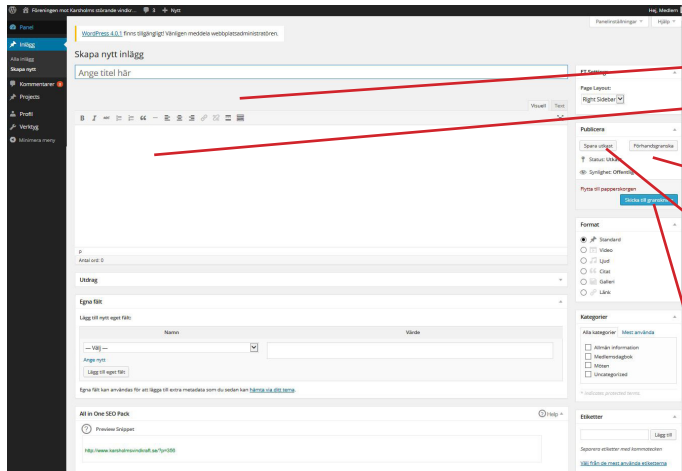

Föreningen mot Karsholms störande vindkraft

Inlägg

Ange rubrik.
Skriv ditt inlägg här.

Du kan förhandsgranska ditt inlägg här.

Är du inte helt klar kan du spara det som **utkast** och göra ändringar och tillägg vid ett senare tillfälle.

När du är klar, klickar du på **Skicka för granskning**. Vi granskar inlägg minst en gång i veckan.

OBS! Inget mer ska fyllas i eller ändras.